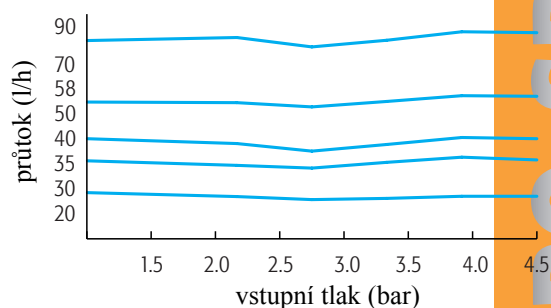

SUPERNET[®]

pro závlahu v sadech a školkách

- tlaková regulace v rozsahu 1,5 - 4,5 bar
- doporučená filtrace 120 (80) mesh
- vysoká rovnoměrnost zálivky
- odolnost proti ucpávání trysky

NETAFIM CZECH s.r.o., Alešova 827, 438 01 Žatec

Technická data Supernet SR & SRD

| model | barva | tryska(mm) | průtok(l/h) | rotor | průměr(m)* | průměr(m)** |
|-------|----------|------------|-------------|-------|------------|-------------|
| 020 | fialová | 0,89 | 20 | modrý | 3,2 | 1,8 |
| 030 | hnědá | 1,14 | 30 | | 3,5 | 1,8 |
| 035 | sv.modrá | 1,20 | 35 | | 3,5 | 1,8 |
| 040 | modrá | 1,28 | 40 | | 3,8 | 1,8 |
| 050 | zelená | 1,43 | 50 | | 4,5 | 1,8 |
| 058 | šedá | 1,55 | 58 | | 4,5 | 1,8 |
| 070 | černá | 1,73 | 70 | | 5,5 | 1,8 |
| 090 | oranžová | 1,74 | 90 | | 6,0 | 2,0 |

* při umístění 20 cm nad povrchem ** při umístění 20 cm nad povrchem s omezovačem D

Naměřené hodnoty se týkají ideálních podmínek a mohou se značně lišit při odlišných hydraulických poměrech, při větru, jiné výšce postřikovačů nebo vlivem dalších faktorů.